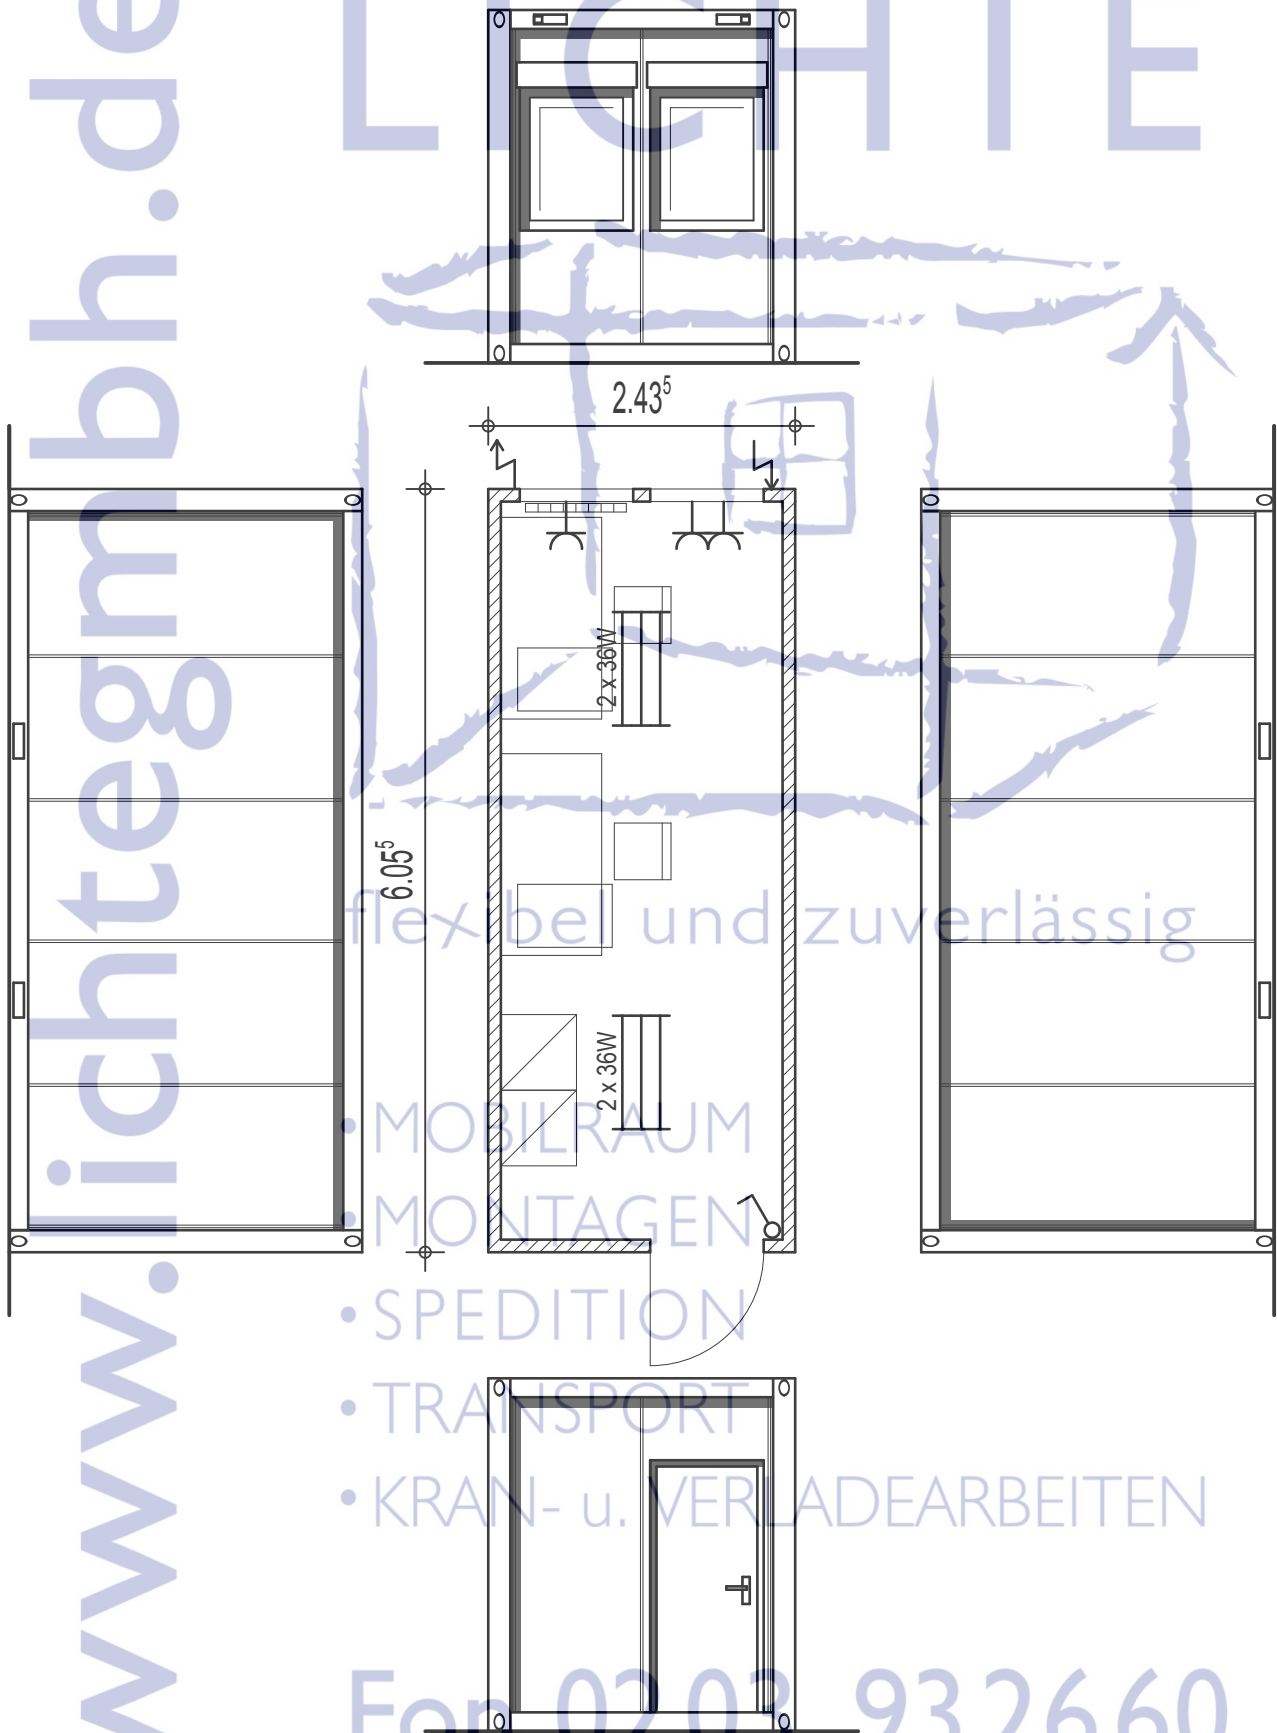

# 20ft Bürocontainer - mit Möblierung

- MOBILRAUM
- MONTAGEN
- SPEDITION
- TRANSPORT
- KRAN- u. VERLADearbeiten

For 02 03 . 93 26 60